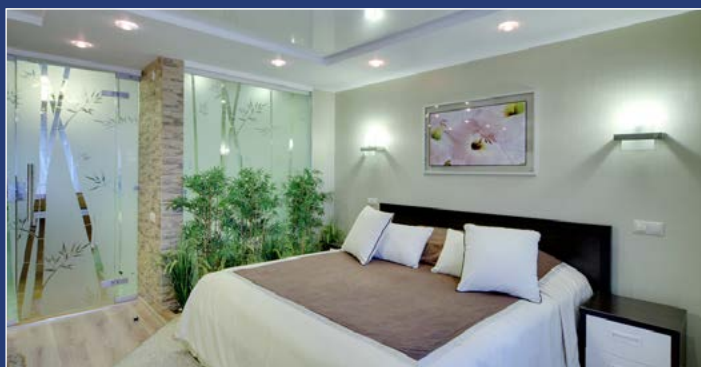

## СКИДКА НА ПРОЖИВАНИЕ В РАЗМЕРЕ 10% ОТ «ЛУЧШЕЙ ЦЕНЫ ДНЯ»:

	ЭКОНОМ		СТАНДАРТ		КОМФОРТ		ЛЮКС		АПАРТАМЕНТ		ЛЮКС-СТУДИО	
	1	2	1	2	1	2	1	2	1	2	1	2
ТАРИФ С ЗАВТРАКОМ	1950	2550	2650	3000	3100	3500	3200	3550	3900	4300	3900	4300
	<b>1755</b>	<b>2295</b>	<b>2385</b>	<b>2700</b>	<b>2790</b>	<b>3150</b>	<b>2880</b>	<b>3195</b>	<b>3510</b>	<b>3870</b>	<b>3510</b>	<b>3870</b>