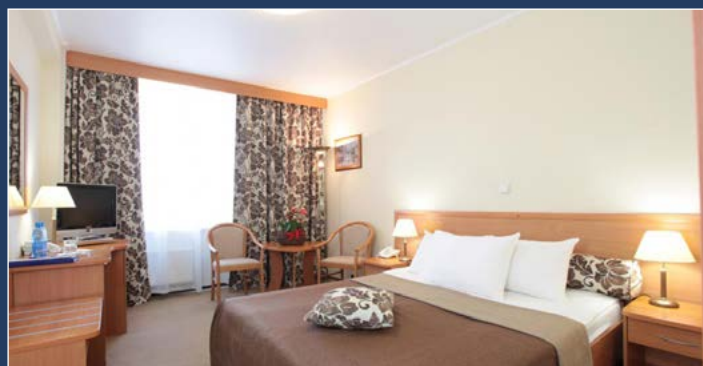

# СПЕЦИАЛЬНОЕ ПРЕДЛОЖЕНИЕ НА РАЗМЕЩЕНИЕ ОТ ОТЕЛЯ ИЗМАЙЛОВО («ГАММА», «ДЕЛЬТА») ДЛЯ УЧАСТНИКОВ ВЫСТАВКИ

Тел.: +7 (495) 737-70-70

e-mail: [booking@izmailovo.ru](mailto:booking@izmailovo.ru)

[www.izmailovo.ru](http://www.izmailovo.ru)

АО ТК «Измайлово» («Гамма», «Дельта») 105613, Москва, Измайловское ш., д.71, корп. 4 Г-Д

«ГАММА»\*\*\* СТАНДАРТ ПЛЮС – 3600 руб./сутки, включая НДС и не включая питание  
«ДЕЛЬТА»\*\*\*\* БИЗНЕС ПРЕМИУМ – 4200 руб./сутки, включая НДС и не включая питание  
Завтрак – дополнительно 595 руб. на человека в день.

Если Вы хотите включить завтрак в бронирование, Вы можете указать это в примечании к письму.

**Самостоятельное бронирование** номеров на сайте отеля по промокоду **МАЙЕР**

- 5 минут до метро «Партизанская»
- прямая ветка метро до Крокус Экспо (1 час езды)
- 2000 номеров
- 16 ресторанов и баров
- гладильная комната, спа-салон, фитнес-центр, боулинг
- парковка 450 рублей в сутки