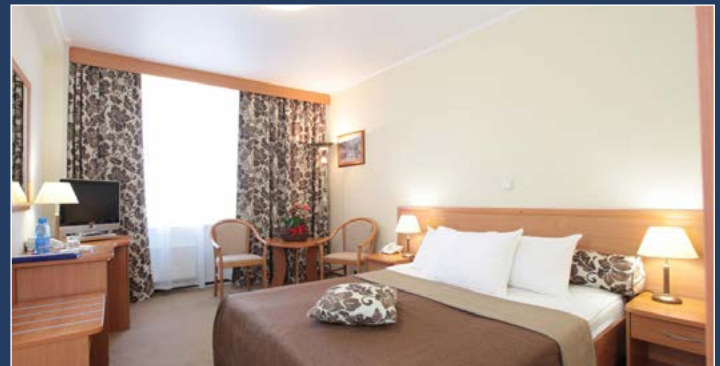

# СПЕЦИАЛЬНОЕ ПРЕДЛОЖЕНИЕ НА РАЗМЕЩЕНИЕ ОТ ОТЕЛЯ ИЗМАЙЛОВО («ГАММА», «ДЕЛЬТА») ДЛЯ УЧАСТНИКОВ ВЫСТАВКИ

Тел.: +7 (495) 737-70-70

e-mail: [booking@izmailovo.ru](mailto:booking@izmailovo.ru)

[www.izmailovo.ru](http://www.izmailovo.ru)

АО ТК «Измайлово» («Гамма», «Дельта») 105613, Москва, Измайловское ш., д.71, корп. 4 Г-Д

«ГАММА»\*\*\* СТАНДАРТ ПЛЮС – 3600 руб./сутки, включая НДС и не включая питание  
«ДЕЛЬТА»\*\*\*\* БИЗНЕС ПРЕМИУМ – 4200 руб./сутки, включая НДС и не включая питание  
Завтрак – дополнительно 570 руб. на человека в день.

Если Вы хотите включить завтрак в бронирование, Вы можете указать это в примечании к письму.

**Самостоятельное бронирование** номеров на сайте отеля по промокоду **МАЙЕР**

- 5 минут до метро «Партизанская»
- прямая ветка метро до Крокус Экспо (1 час езды)
- 2000 номеров
- 16 ресторанов и баров
- гладильная комната, спа-салон, фитнес-центр, боулинг
- парковка 450 рублей в сутки