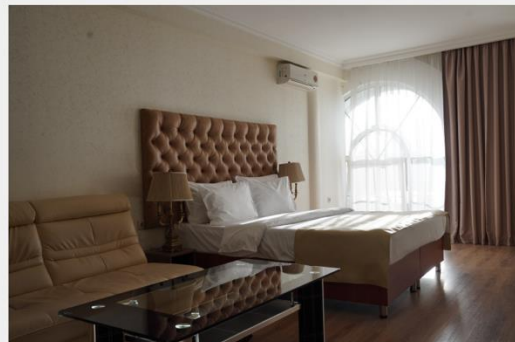

Vnukovo Village Park Hotel & SPA 4*

Станция «Саларьево»: 7 минут на машине
Маршрут до выставки: 12 станций до «Мякинино»

Двухместное размещение
Стандарт

[ЗАБРОНИРОВАТЬ](#)

Двухместное размещение
Супериор

[ЗАБРОНИРОВАТЬ](#)