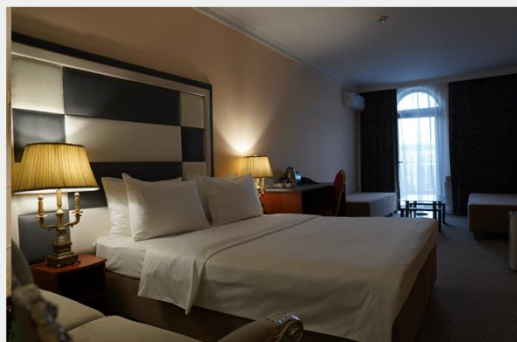

Vnukovo Village Park Hotel & SPA 4*

Станция «Саларьево»: 7 минут на машине
Маршрут до выставки: 12 станций до «Мякинино»

Двухместное размещение
Стандарт

[ЗАБРОНИРОВАТЬ](#)

Двухместное размещение
Супериор

[ЗАБРОНИРОВАТЬ](#)