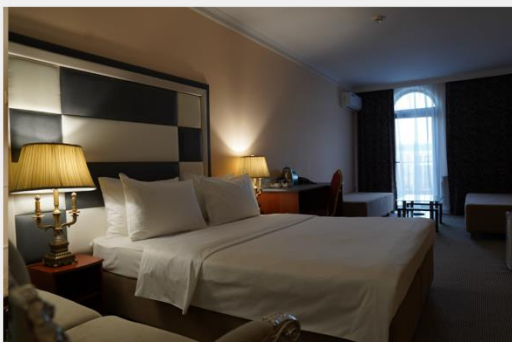

The Rooms Boutique Hotel 5*

Станция «Маркситская», «Таганская»: 11 минут пешком
Маршрут до выставки: 14 станций до «Мякинино»

Двухместное размещение
Стандарт

[ЗАБРОНИРОВАТЬ](#)

Двухместное размещение
Супериор

**The discount applies to the base rate

The Rooms Boutique Hotel 5*

Metro stations: «Marksistskaya», «Taganskaya» – 11 minutes on foot
Route to the exhibition: 14 stations to «Myakinino»

Double Accommodation
Standard

Double Accommodation
Standard

[BOOK NOW](#)

Double Accommodation
Superior

[BOOK NOW](#)

Vnukovo Village Park Hotel & SPA 4*

Metro station: «Salaryevo» – 7 minutes by car
Route to the exhibition: 12 stations to «Myakinino»

Double Accommodation
Standard

[BOOK NOW](#)

Double Accommodation
Superior

[BOOK NOW](#)