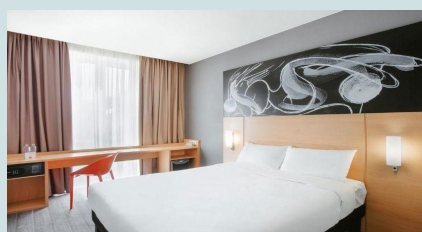

Отель **Максима Панорама 4***

МЦК «Автозаводская»: 1 минута пешком
Маршрут до выставки: от МЦК «Автозаводская» 7 остановок до Экспоцентра (МЦК «Деловой центр» 25 минут пути)

Одноместное размещение
4 890 ₽

[ЗАБРОНИРОВАТЬ](#)

Двухместное размещение
5 490 ₽

[ЗАБРОНИРОВАТЬ](#)