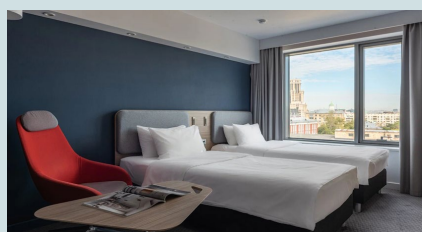

Отель **Cosmos Smart Dubininskaya 3***

Метро «Павелецкая»: 10 минут пешком
Маршрут до выставки: от станции метро «Павелецкая» 5 остановок до Экспоцентра (20 минут пути с 1 пересадкой)

Одноместное размещение
6 490 ₽

[ЗАБРОНИРОВАТЬ](#)

Двухместное размещение
7 190 ₽

[ЗАБРОНИРОВАТЬ](#)