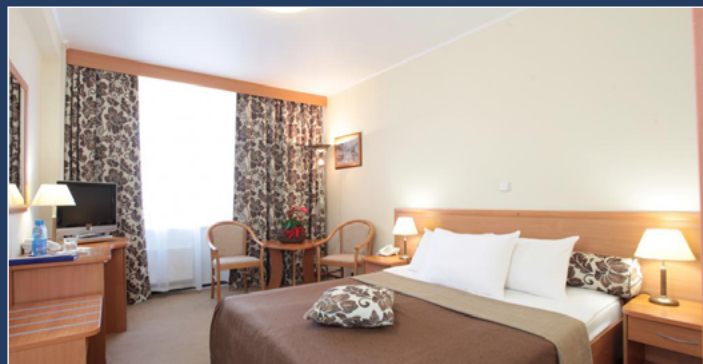

СПЕЦИАЛЬНОЕ ПРЕДЛОЖЕНИЕ НА РАЗМЕЩЕНИЕ ОТ ОТЕЛЯ ИЗМАЙЛОВО («ГАММА», «ДЕЛЬТА») ДЛЯ УЧАСТНИКОВ ВЫСТАВКИ

Тел.: +7 (495) 737-70-70

e-mail: booking@izmailovo.ru

www.izmailovo.ru

АО ТК «Измайлово» («Гамма», «Дельта») 105613, Москва, Измайловское ш., д.71, корп. 4 Г-Д

«ГАММА»*** СТАНДАРТ ПЛЮС – 3600 руб./сутки (будни), 2500 руб./сутки (выходные)
«ДЕЛЬТА»**** БИЗНЕС ПРЕМИУМ – 4200 руб./сутки (будни), 2900 руб./сутки (выходные)

Завтрак – дополнительно 700 руб., обед/ужин – дополнительно 750 руб. на человека

Если Вы хотите включить питание в бронирование, Вы можете указать это в примечании к письму

Самостоятельное бронирование номеров на сайте отеля по промокоду **МАЙЕР**

- 5 минут до метро «Партизанская»
- прямая ветка метро до Крокус Экспо (1 час езды)
- 2000 номеров
- 16 ресторанов и баров
- гладильная комната, спа-салон, фитнес-центр, боулинг
- парковка 450 рублей в сутки